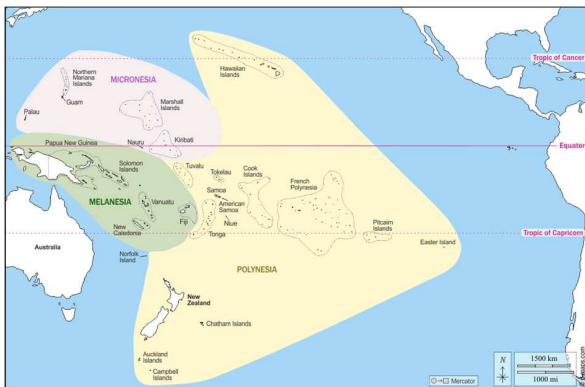

Austrália

Hlavné mesto: Canberra

Fidži

Hlavné mesto: Suva

Kiribati

Hlavné mesto: Bairiki

Marshallove ostrovy

Hlavné mesto: Majuro

Mikronézia

Hlavné mesto: Palikir

Nauru

Hlavné mesto: Yaren (neoficiálne)

Nový Zéland

Hlavné mesto: Wellington

Palau

Hlavné mesto: Ngerulmud

Papua-Nová Guinea

Hlavné mesto: Port Moresby

Samoa

Hlavné mesto: Apia

Šalamúnove ostrovy

Hlavné mesto: Honiara

Tonga

Hlavné mesto: Nuku'alofa

Tuvalu

Hlavné mesto: Vaiaku

Vanuatu

Hlavné mesto: Port Vila

Austrália
a Oceánia
Vlajky

Austrália a Oceánia

<i>Vlajka</i>	<i>Názov štátu</i>	<i>Hlavné mesto</i>
	Austrália	Canberra
	Fidži	Suva
	Kiribati	Bairiki
	Marshallove ostrovy	Majuro
	Mikronézia	Palikir
	Nauru	Yaren (neoficiálne)
	Nový Zéland	Wellington
	Palau	Ngerulmud
	Papua-Nová Guinea	Port Moresby
	Samoa	Apia
	Šalamúnove ostrovy	Honiara
	Tonga	Nuku'alofa