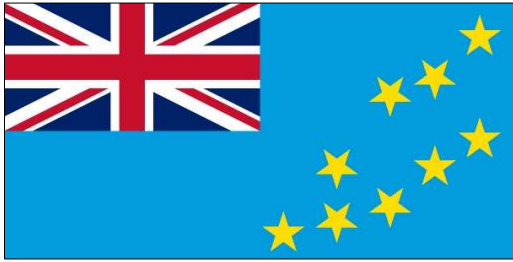

Austrália

Hlavné mesto: Canberra

Fidži

Hlavné mesto: Suva

Kiribati

Hlavné mesto: Bairiki

Marshallove ostrovy

Hlavné mesto: Majuro

Mikronézia

Hlavné mesto: Palikir

Nauru

Hlavné mesto: Yaren (neoficiálne)

Nový Zéland

Hlavné mesto: Wellington

Palau

Hlavné mesto: Ngerulmud

Papua-Nová Guinea

Hlavné mesto: Port Moresby

Samoa

Hlavné mesto: Apia

Šalamúnove ostrovy

Hlavné mesto: Honiara

Tonga

Hlavné mesto: Nuku'alofa

Tuvalu

Hlavné mesto: Vaiaku

Vanuatu

Hlavné mesto: Port Vila

Austrália
a Oceánia
Vlajky

Austrália a Oceánia

<i>Vlajka</i>	<i>Názov štátu</i>	<i>Hlavné mesto</i>
	Austrália	Canberra
	Fidži	Suva
	Kiribati	Bairiki
	Marshallove ostrovy	Majuro
	Mikronézia	Palikir
	Nauru	Yaren (neoficiálne)
	Nový Zéland	Wellington
	Palau	Ngerulmud
	Papua-Nová Guinea	Port Moresby
	Samoa	Apia
	Šalamúnove ostrovy	Honiara
	Tonga	Nuku'alofa