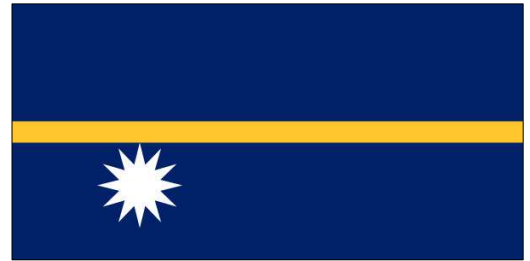

Austrália

Hlavné mesto: Canberra

Fidži

Hlavné mesto: Suva

Kiribati

Hlavné mesto: Bairiki

Marshallove ostrovy

Hlavné mesto: Majuro

Mikronézia

Hlavné mesto: Palikir

Nauru

Hlavné mesto: Yaren (neoficiálne)

Nový Zéland

Hlavné mesto: Wellington

Palau

Hlavné mesto: Ngerulmud

Papua-Nová Guinea

Hlavné mesto: Port Moresby

Samoa

Hlavné mesto: Apia

Šalamúnove ostrovy

Hlavné mesto: Honiara

Tonga

Hlavné mesto: Nuku'alofa

Tuvalu

Hlavné mesto: Vaiaku

Vanuatu

Hlavné mesto: Port Vila

Austrália
a Oceánia
Vlajky

Austrália a Oceánia

<i>Vlajka</i>	<i>Názov štátu</i>	<i>Hlavné mesto</i>
	Austrália	Canberra
	Fidži	Suva
	Kiribati	Bairiki
	Marshallove ostrovy	Majuro
	Mikronézia	Palikir
	Nauru	Yaren (neoficiálne)
	Nový Zéland	Wellington
	Palau	Ngerulmud
	Papua-Nová Guinea	Port Moresby
	Samoa	Apia
	Šalamúnove ostrovy	Honiara
	Tonga	Nuku'alofa