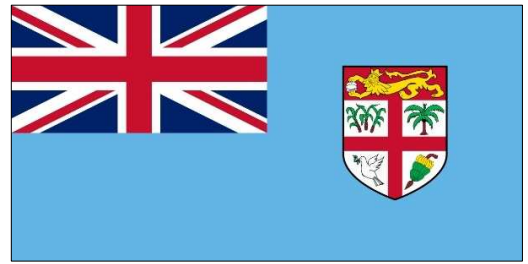

Austrália

Hlavné mesto: Canberra

Fidži

Hlavné mesto: Suva

Kiribati

Hlavné mesto: Bairiki

Marshallove ostrovy

Hlavné mesto: Majuro

Mikronézia

Hlavné mesto: Palikir

Nauru

Hlavné mesto: Yaren (neoficiálne)

Nový Zéland

Hlavné mesto: Wellington

Palau

Hlavné mesto: Ngerulmud

Papua-Nová Guinea

Hlavné mesto: Port Moresby

Samoa

Hlavné mesto: Apia

Šalamúnove ostrovy

Hlavné mesto: Honiara

Tonga

Hlavné mesto: Nuku'alofa

Tuvalu

Hlavné mesto: Vaiaku

Vanuatu

Hlavné mesto: Port Vila

Austrália
a Oceánia
Vlajky

Austrália a Oceánia

<i>Vlajka</i>	<i>Názov štátu</i>	<i>Hlavné mesto</i>
	Austrália	Canberra
	Fidži	Suva
	Kiribati	Bairiki
	Marshallove ostrovy	Majuro
	Mikronézia	Palikir
	Nauru	Yaren (neoficiálne)
	Nový Zéland	Wellington
	Palau	Ngerulmud
	Papua-Nová Guinea	Port Moresby
	Samoa	Apia
	Šalamúnove ostrovy	Honiara
	Tonga	Nuku'alofa