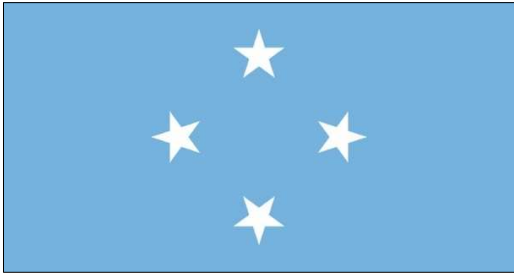

Austrália

Hlavné mesto: Canberra

Fidži

Hlavné mesto: Suva

Kiribati

Hlavné mesto: Bairiki

Marshallove ostrovy

Hlavné mesto: Majuro

Mikronézia

Hlavné mesto: Palikir

Nauru

Hlavné mesto: Yaren (neoficiálne)

Nový Zéland

Hlavné mesto: Wellington

Palau

Hlavné mesto: Ngerulmud

Papua-Nová Guinea

Hlavné mesto: Port Moresby

Samoa

Hlavné mesto: Apia

Šalamúnove ostrovy

Hlavné mesto: Honiara

Tonga

Hlavné mesto: Nuku'alofa

Tuvalu

Hlavné mesto: Vaiaku

Vanuatu

Hlavné mesto: Port Vila

Austrália
a Oceánia
Vlajky

Austrália a Oceánia

<i>Vlajka</i>	<i>Názov štátu</i>	<i>Hlavné mesto</i>
	Austrália	Canberra
	Fidži	Suva
	Kiribati	Bairiki
	Marshallove ostrovy	Majuro
	Mikronézia	Palikir
	Nauru	Yaren (neoficiálne)
	Nový Zéland	Wellington
	Palau	Ngerulmud
	Papua-Nová Guinea	Port Moresby
	Samoa	Apia
	Šalamúnove ostrovy	Honiara
	Tonga	Nuku'alofa