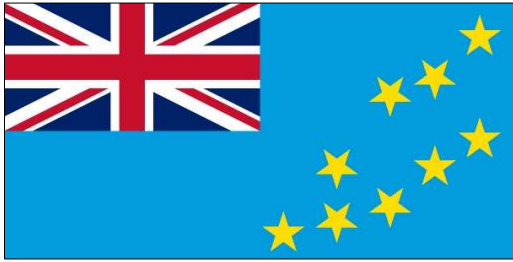

Austrália

Hlavné mesto: Canberra

Fidži

Hlavné mesto: Suva

Kiribati

Hlavné mesto: Bairiki

Marshallove ostrovy

Hlavné mesto: Majuro

Mikronézia

Hlavné mesto: Palikir

Nauru

Hlavné mesto: Yaren (neoficiálne)

Nový Zéland

Hlavné mesto: Wellington

Palau

Hlavné mesto: Ngerulmud

Papua-Nová Guinea

Hlavné mesto: Port Moresby

Samoa

Hlavné mesto: Apia

Šalamúnove ostrovy

Hlavné mesto: Honiara

Tonga

Hlavné mesto: Nuku'alofa

Tuvalu

Hlavné mesto: Vaiaku

Vanuatu

Hlavné mesto: Port Vila

Tento materiál bol vytvorený vďaka podpore z Európskeho fondu regionálneho rozvoja, v rámci programu cezhraničnej spolupráce Interreg Slovensko – Česko 2021-2027, priorita Vzdelávanie.