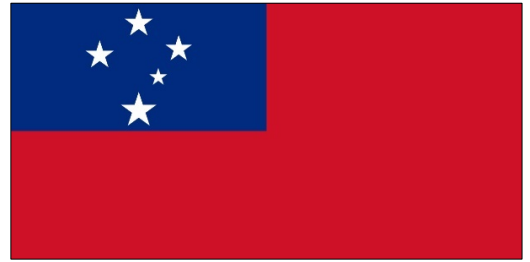

Samoa

Hlavné mesto: Apia