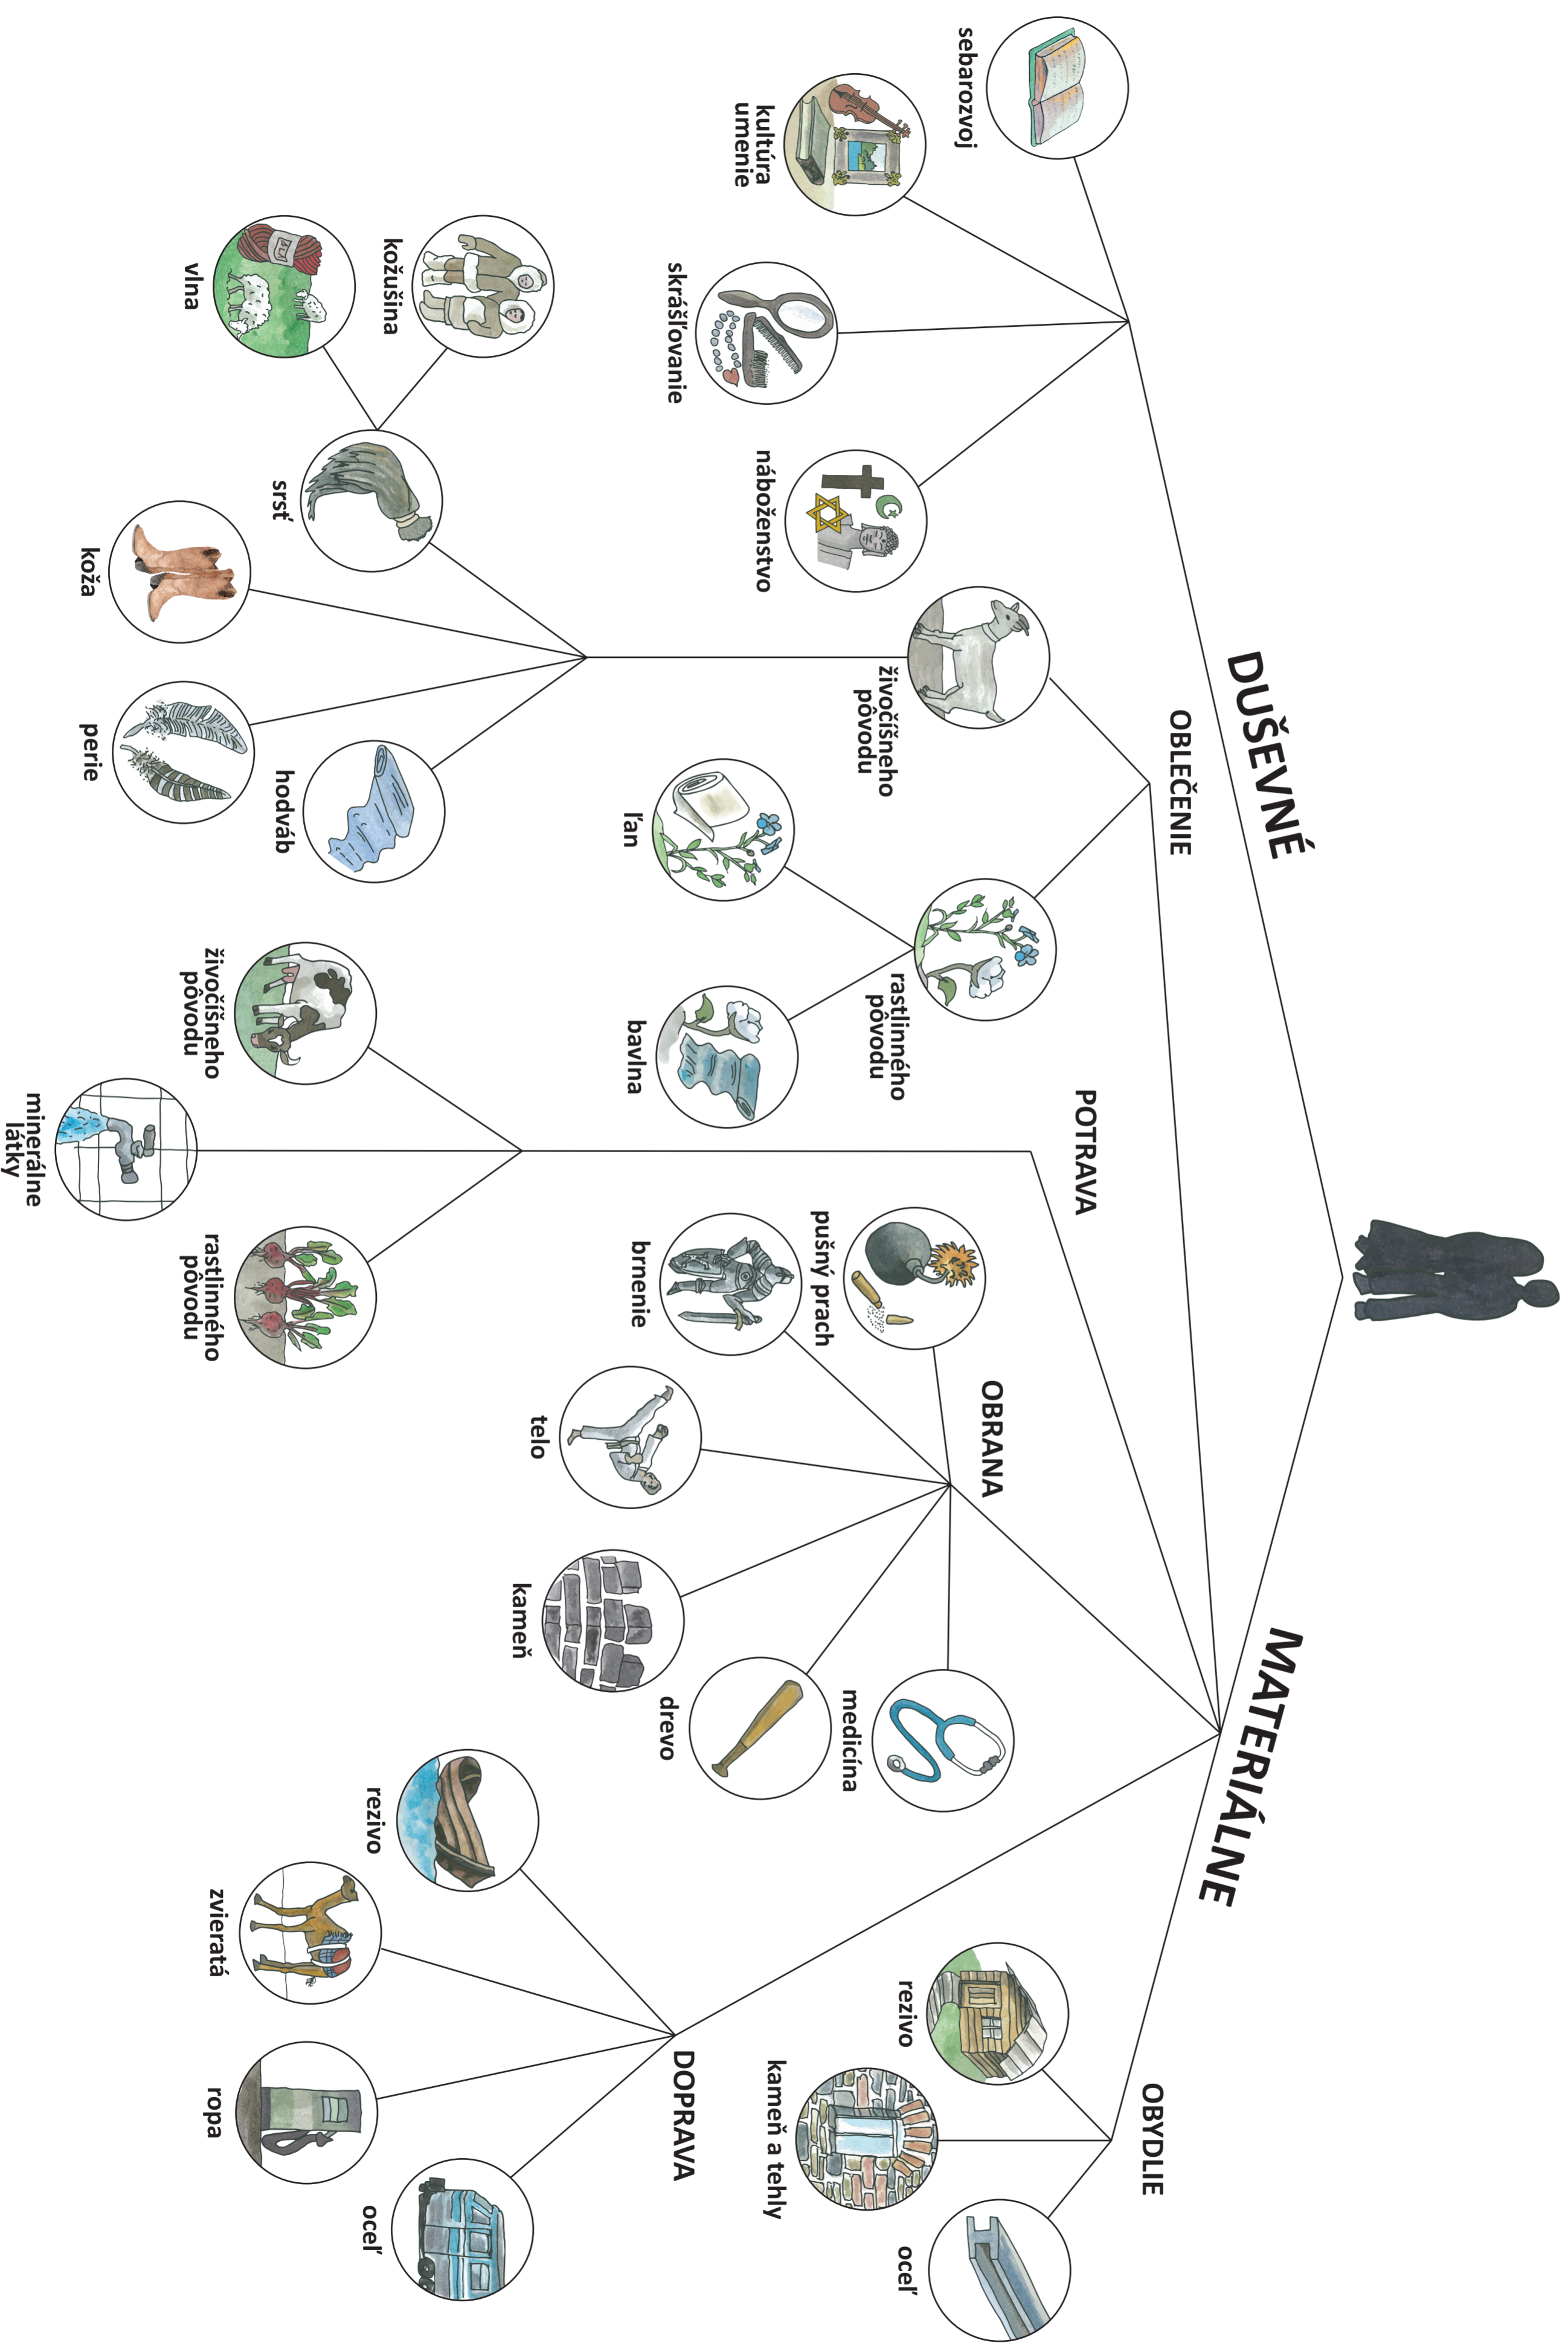

ZÁKLADNÉ ĽUDSKÉ POTREBY